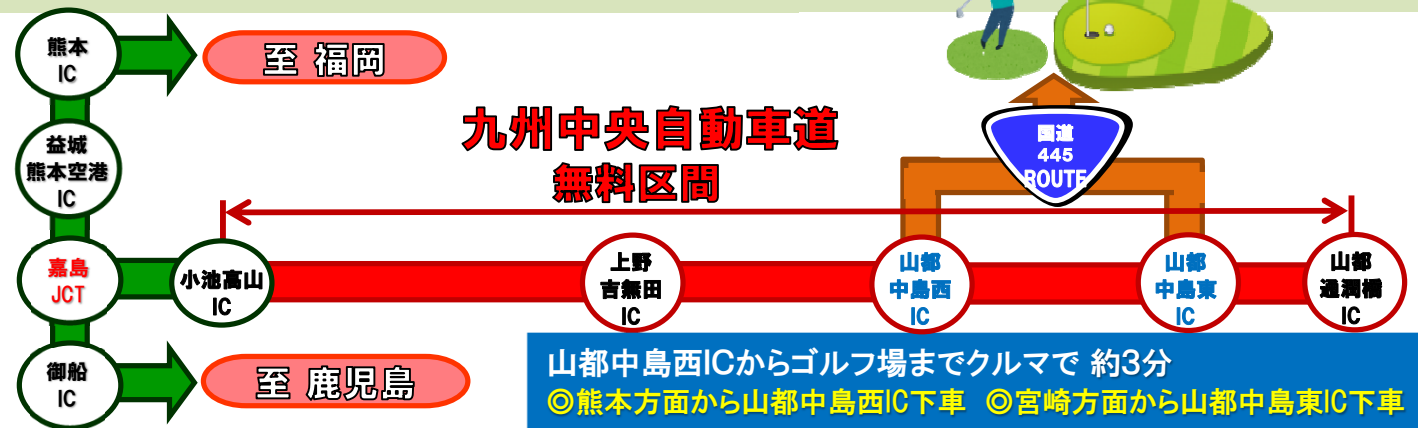

## 祝 山都中島西IC~山都通潤橋IC 開通

カーナビ!  
 好評稼働中!!

- コースレイアウト表示
- 安心・安全なプレーをサポート
- GPSナビゲーション
- リーダーズポード機能搭載